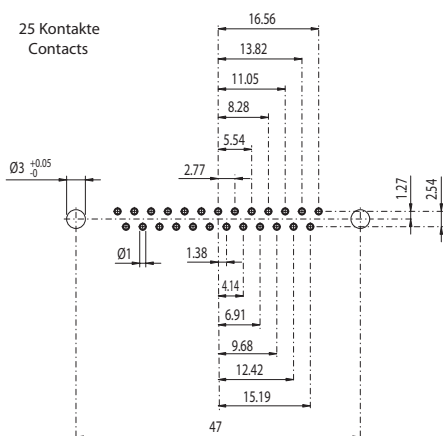

YC / YC-E

9 Kontakte
Contacts

37 Kontakte
Contacts

15 Kontakte
Contacts

50 Kontakte
Contacts

25 Kontakte
Contacts

D-Subminiatur Steckverbinder
D-Subminiature Connectors