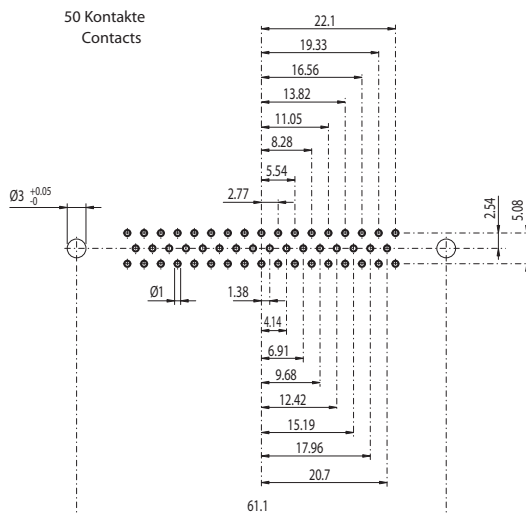

YC / YC-E

9 Kontakte
Contacts

37 Kontakte
Contacts

15 Kontakte
Contacts

50 Kontakte
Contacts

25 Kontakte
Contacts

D-Subminiatur Steckverbinder
D-Subminiature Connectors