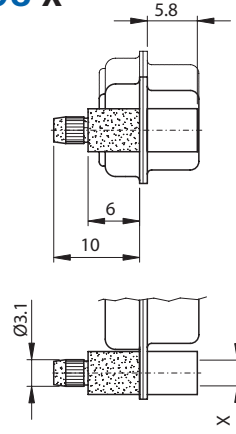

Montagearten Assemblies

M85 x

M85 UN	Niete / back nut	UNC4-40
M85 M3	Niete / back nut	M3

M85 x X

M85 UN B5	Niete / back nut	UNC4-40
	Schraube / screw	5 mm
M85 UN B6	Niete / back nut	UNC4-40
	Schraube / screw	6 mm
M85 M3 B5	Niete / back nut	M3
	Schraube / screw	5 mm
M85 M3 B6	Niete / back nut	M3
	Schraube / screw	6 mm

M96 x

M96 UN	Push-On	UNC4-40
M96 M3	Push-On	M3

M96 x X

M96 UN B5	Push-On	UNC4-40
	Schraube / screw	5 mm
M96 UN B6	Push-On	UNC4-40
	Schraube / screw	6 mm
M96 M3 B5	Push-On	M3
	Schraube / screw	5 mm
M96 M3 B6	Push-On	M3
	Schraube / screw	6 mm

M98 x

M98 UN	Push-On	UNC4-40
	Niete / front nut	
M98 M3	Push-On	M3
	Niete / front nut	