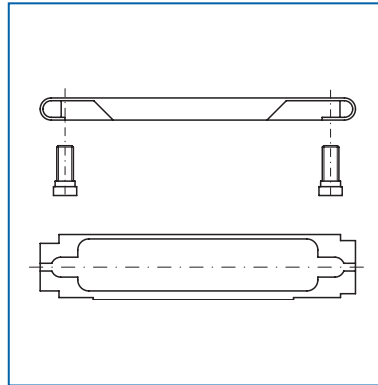

Schiebeverriegelung

Slide-lock

Bestellbezeichnung

Order information

Polzahl	
No. of pos.	
09	CSV 09
15	CSV 15
25	CSV 25
37	CSV 37
50	CSV 50

Halteungs-Schrauben

Fixing screws

Bestellbezeichnung

Order information

Polzahl	
No. of pos.	
09	H 9/50
15	H 9/50
25	H 9/50
37	H 9/50
50	H 9/50

Schraubverschluss

Screw-lock

Bestellbezeichnung

Order information

Polzahl	
No. of pos.	
09	SL 9-37
15	SL 9-37
25	SL 9-37
37	SL 9-37
50	SL 50