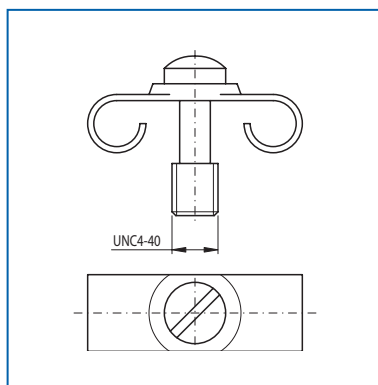

Schiebeverriegelung

Slide-lock

Bestellbezeichnung

Order information

Polzahl	
No. of pos.	
09	CSV 09
15	CSV 15
25	CSV 25
37	CSV 37
50	CSV 50

Halteungs-Schrauben

Fixing screws

Bestellbezeichnung

Order information

Polzahl	
No. of pos.	
09	H 9/50
15	H 9/50
25	H 9/50
37	H 9/50
50	H 9/50

Schraubverschluss

Screw-lock

Bestellbezeichnung

Order information

Polzahl	
No. of pos.	
09	SL 9-37
15	SL 9-37
25	SL 9-37
37	SL 9-37
50	SL 50